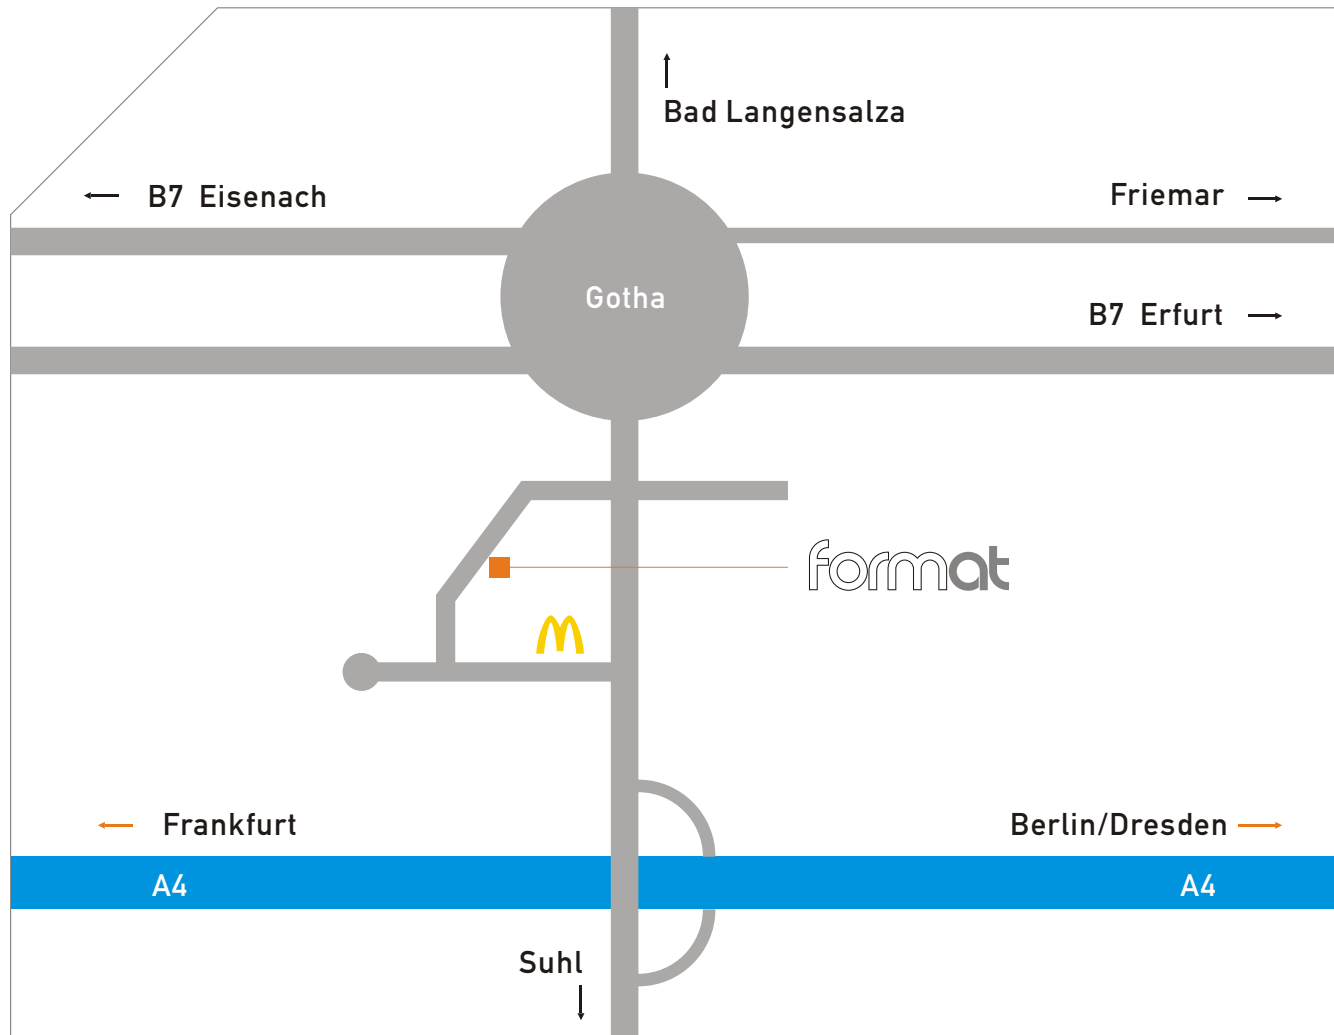

## ■ Anfahrtsskizze

format Messebau + Design GmbH  
Harjesstraße 13a  
D-99867 Gotha

Telefon: 03621/45 33-10  
Telefax: 03621/45 33-11

Daten: 03621/45 33-22 (Leonardo)  
D-Netz: 0172/370 57 82  
E-Mail: [info@formatdesign.de](mailto:info@formatdesign.de)  
Internet: [www.formatdesign.de](http://www.formatdesign.de)